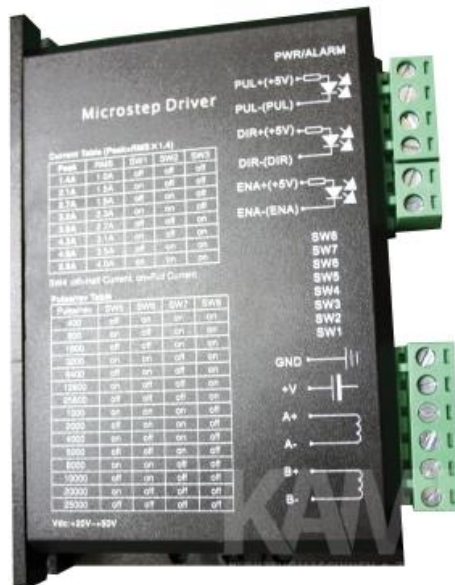

## Treiberkarte MD556-G Treiberkarte MD556-G

50Volt 5,6A PEAK

**Netto: 79,00 €**

**Summe (inkl. MwSt): 94,01 €**

zzgl. Versandkosten

### Technische Daten

Gewicht 1,00 kg