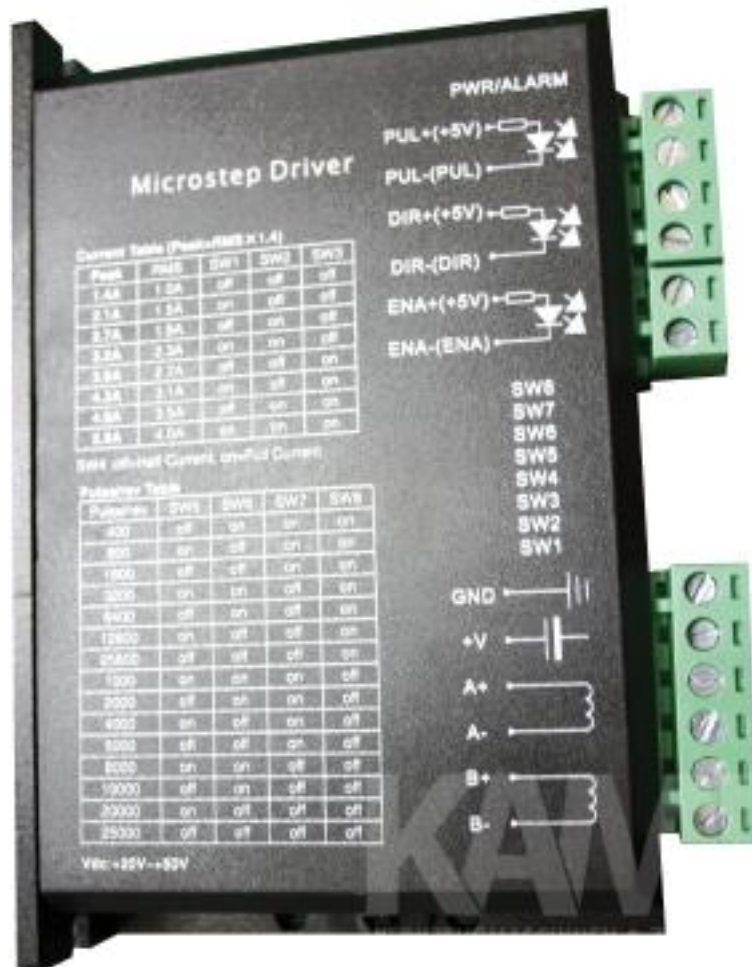

Treiberkarte MD556-G

TREIBERKARTE MD556-G

Treiberkarte MD556-G

TECHNISCHE DATEN

Gewicht 1,00 kg