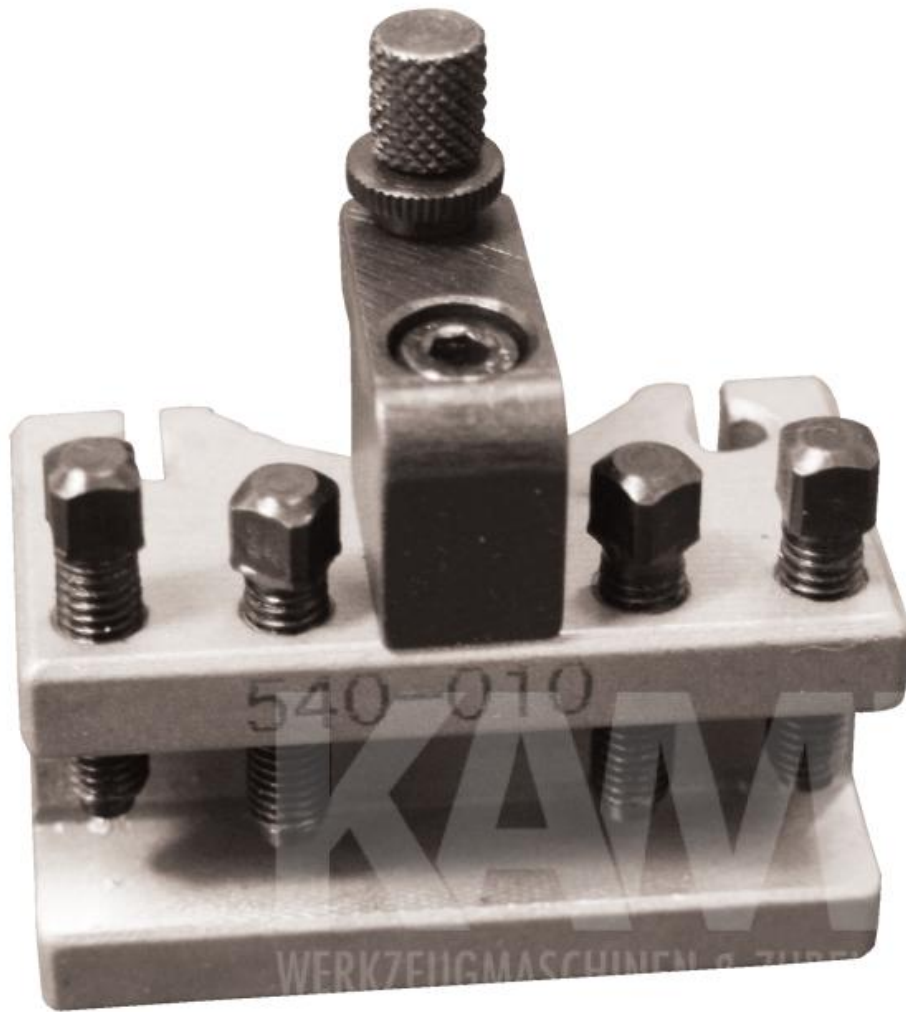

# passend Multifix AA 12x50 mm

## TECHNISCHE DATEN

<b>Größe</b>	16x90 mm
<b>Gewicht</b>	1,50 kg
<b>Abmessungen</b>	70x50x45 mm