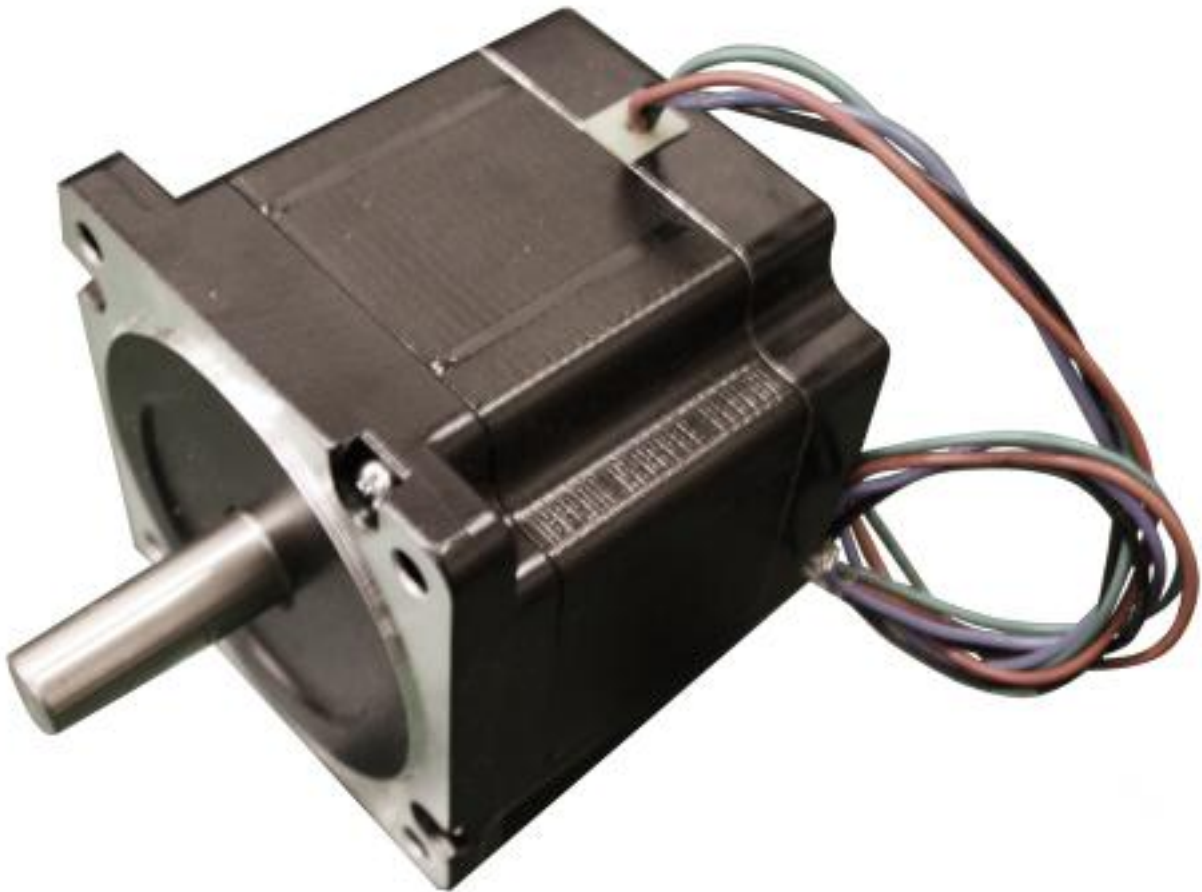

Schrittmotor 34H280-60-4A

SCHRITTMOTOR 4,5NM6A

KAMI GmbH - Eisenstraße 20 - 30916 Isernhagen
Telefon (+49) 511 - 519 312-0
www.kami-maschinen.de

Schrittmotor 34H280-60-4A

TECHNISCHE DATEN

Gewicht	4,00 kg
Abmessungen	120x90x90 mm