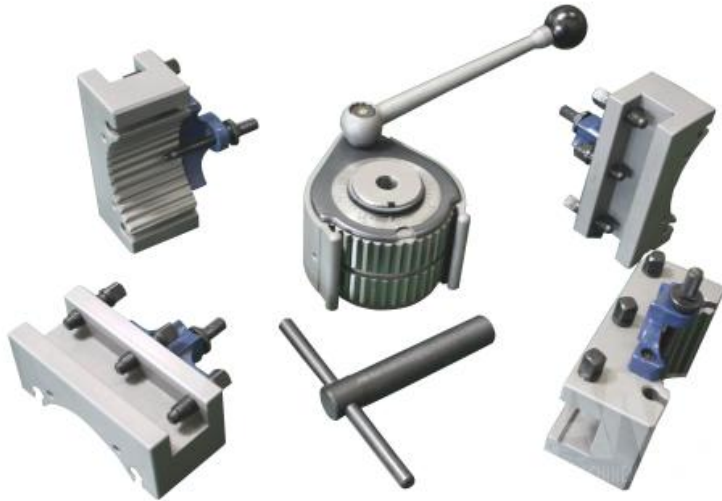

## Schnellwechselstahlhalter Set Gr. D Schnellwechselstahlhalterset Multifix Gr. D

7 teiliges Schnellwechselstahlhalterset passend zu allen gängigen deutschen Schnellwechselstahlhaltern.

**Netto: 1.098,00 €**

### Technische Daten

Halter WDD	3 Stück je 45x180 mm
Halter WBH	1 Stück je 53x180 mm
Basis	1 Stück Größe D
Gewicht	44,50 kg
Abmessungen	400x310x240 mm

### Lieferumfang

Spannschlüssel: 2 Stück