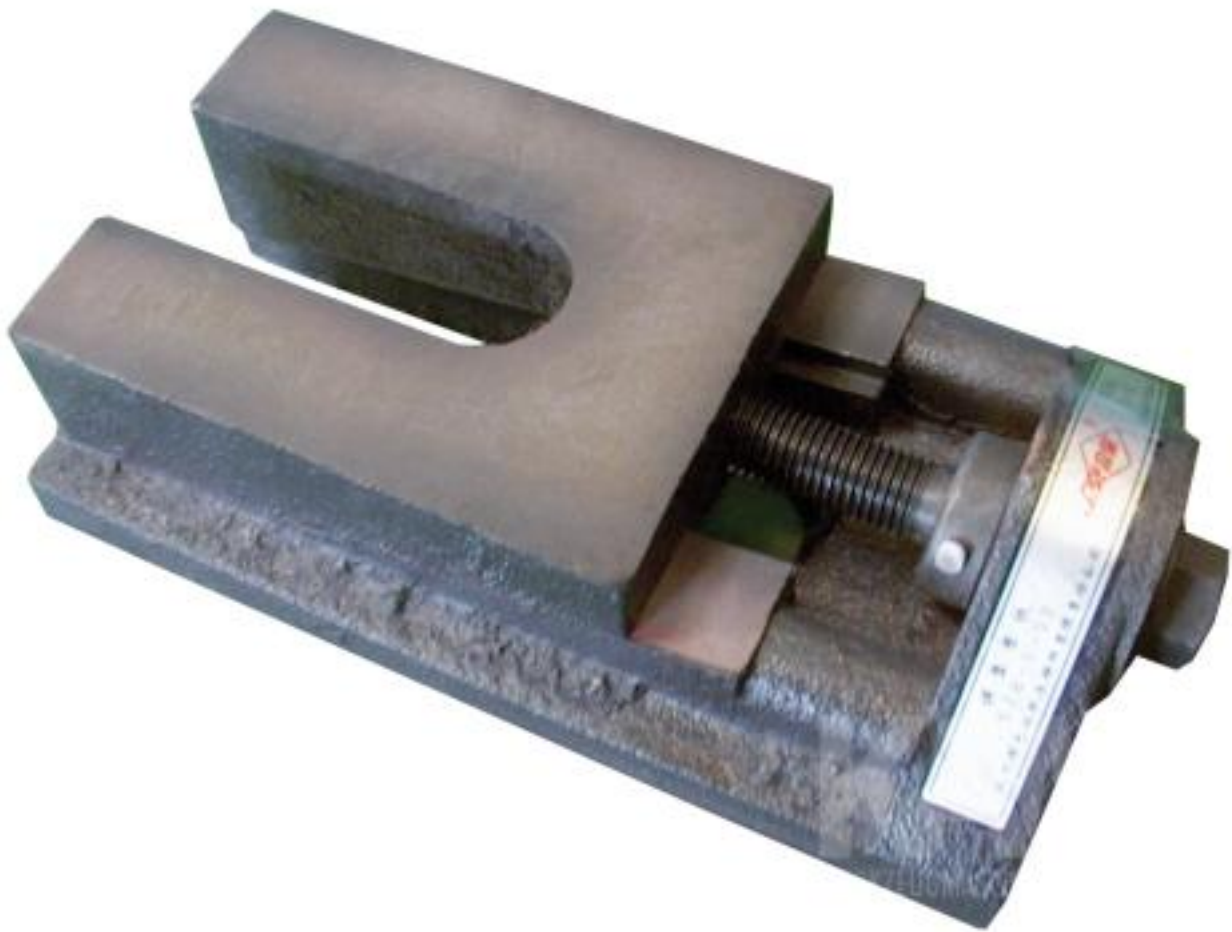

# Keilfuß einstellbar 180x85x45

# Keilfuss einstellbar 180x85x45

## TECHNISCHE DATEN

<b>Länge</b>	180 mm
<b>Breite</b>	85 mm
<b>Höhe</b>	45 mm
<b>Gewicht</b>	1,00 kg
<b>Abmessungen</b>	160x80x50 mm