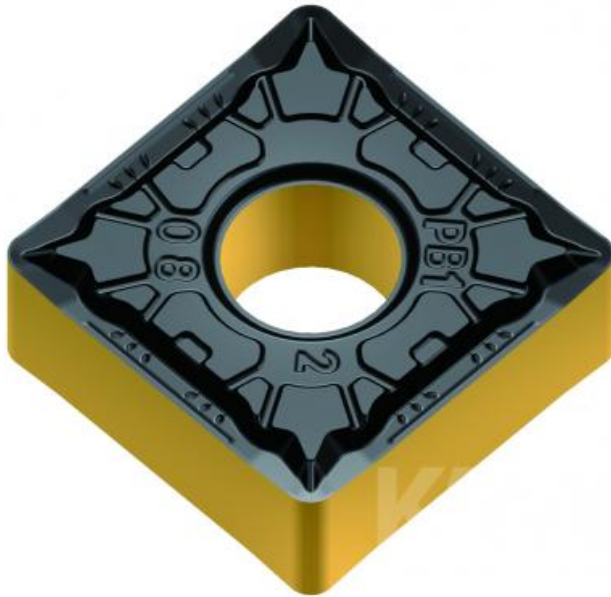

Drehwendeplatte CCMT09T304E-PB1 AC150P

Preis auf Anfrage