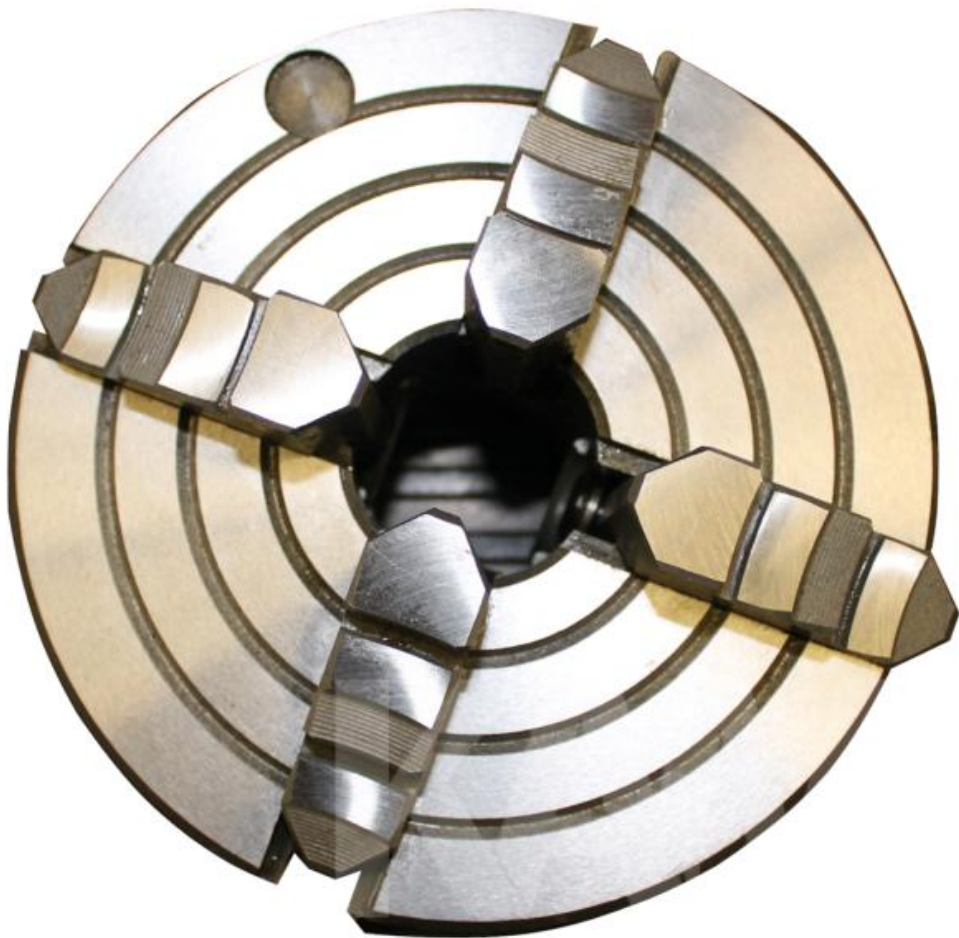

# Kombinationsspannfutter K 62160

## TECHNISCHE DATEN

<b>Durchmesser</b>	160 mm
<b>D</b>	160 mm
<b>D1</b>	130 mm
<b>D2</b>	142 mm
<b>D3</b>	42 mm
<b>H1</b>	87 mm
<b>H</b>	115 mm
<b>h</b>	5 mm
<b>S1</b>	10 mm
<b>z-d</b>	3xM8
<b>Anbaumethode</b>	Futterflansch
<b>Gewicht</b>	15,00 kg
<b>Abmessungen</b>	der Verpackung 210 x 210 x 180 mm