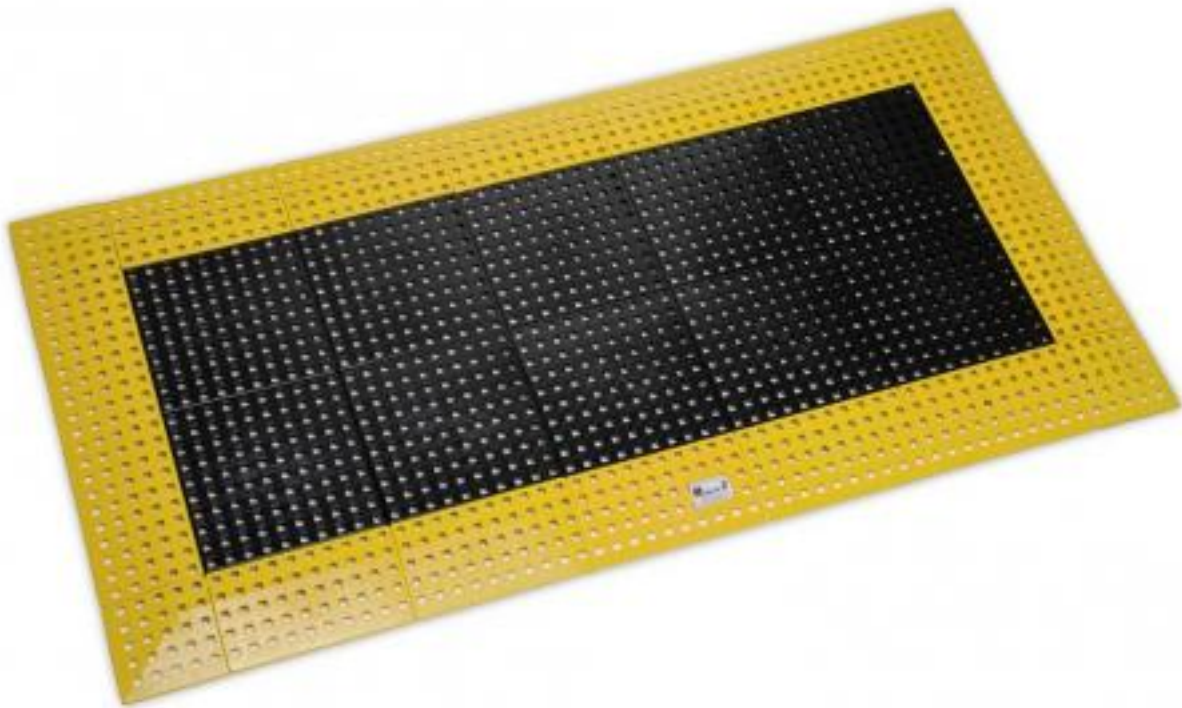

# Anti-Rutschmatte 1000 x 500 mm