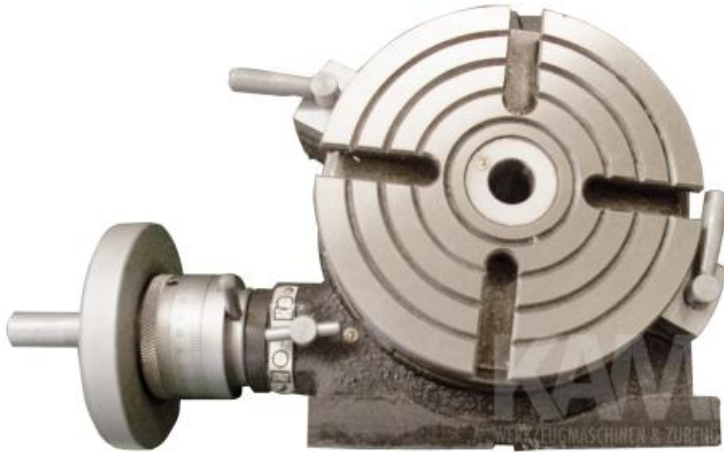

**Vert.-/horiz. Rundteiltisch ERT 8 D = 200 mm**

**Netto: 269,00 €**

**Summe (inkl. MwSt): 320,11 €**

zzgl. Versandkosten

**Technische Daten**

Spitzenhöhe	150 mm
Tischdurchmesser	200 mm
Rundlaufgenauigkeit	0,015 mm
Parallelität	0,02 mm
Rundlaufgenauigkeit des Konus	0,01
Gewicht	32,00 kg