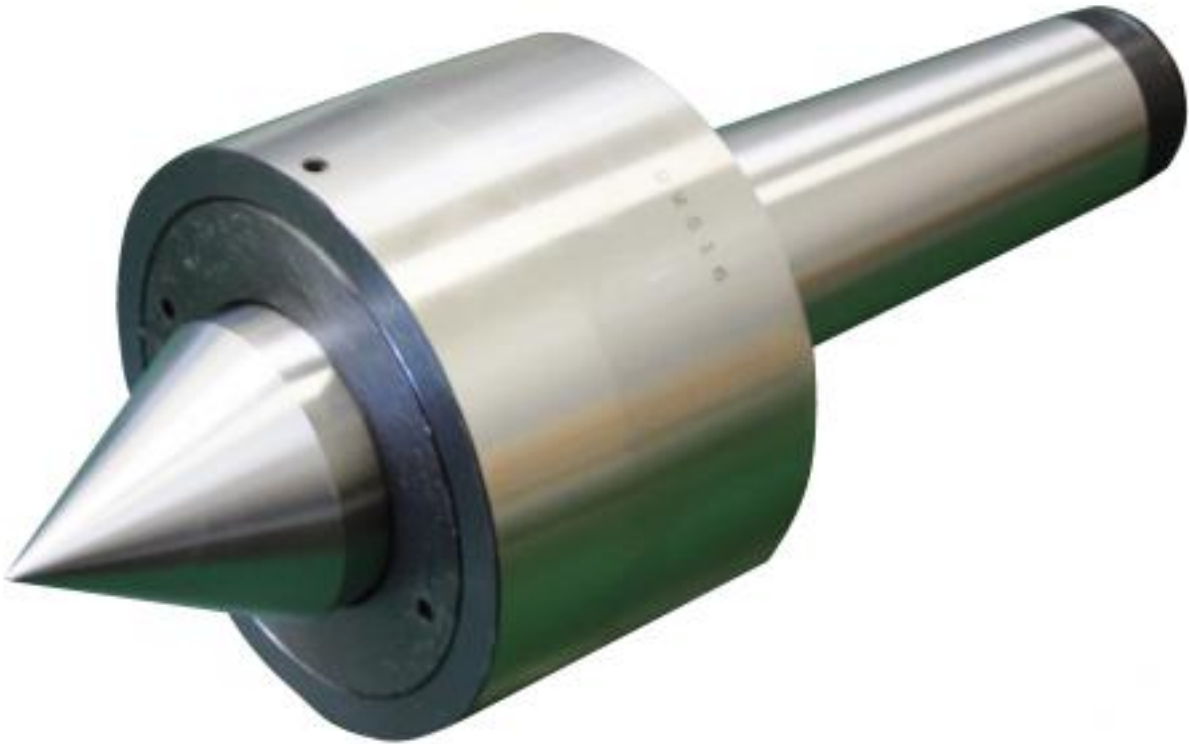

# Körnerspitze MK6 mitlaufend

## TECHNISCHE DATEN

<b>Gewicht</b>	5,00 kg
<b>Abmessungen</b>	370x160x150 mm