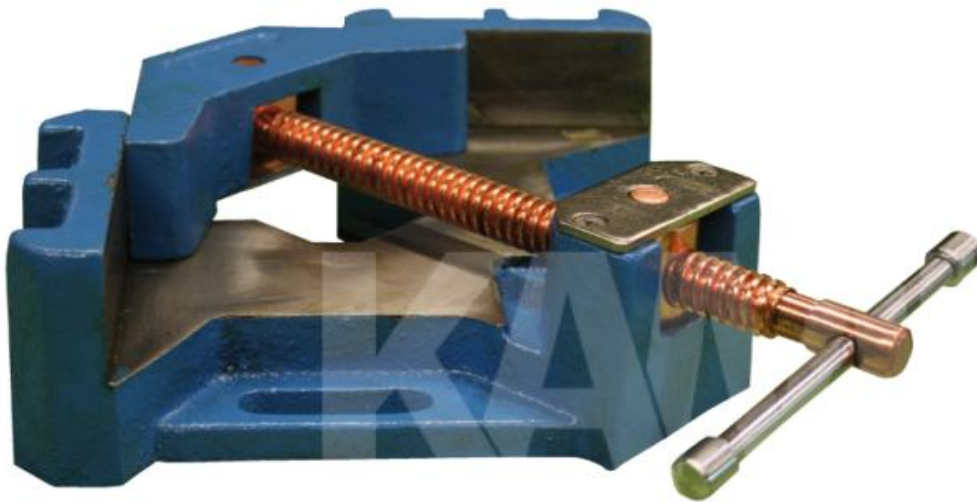

# KM-60

ANGLE VICE

# KM-60

## SPECIFICATIONS

<b>clamping width</b>	80 mm
<b>jaw height</b>	35 mm
<b>opening width</b>	60 mm
<b>weight</b>	5,00 kg
<b>dimensions</b>	230x230x80 mm