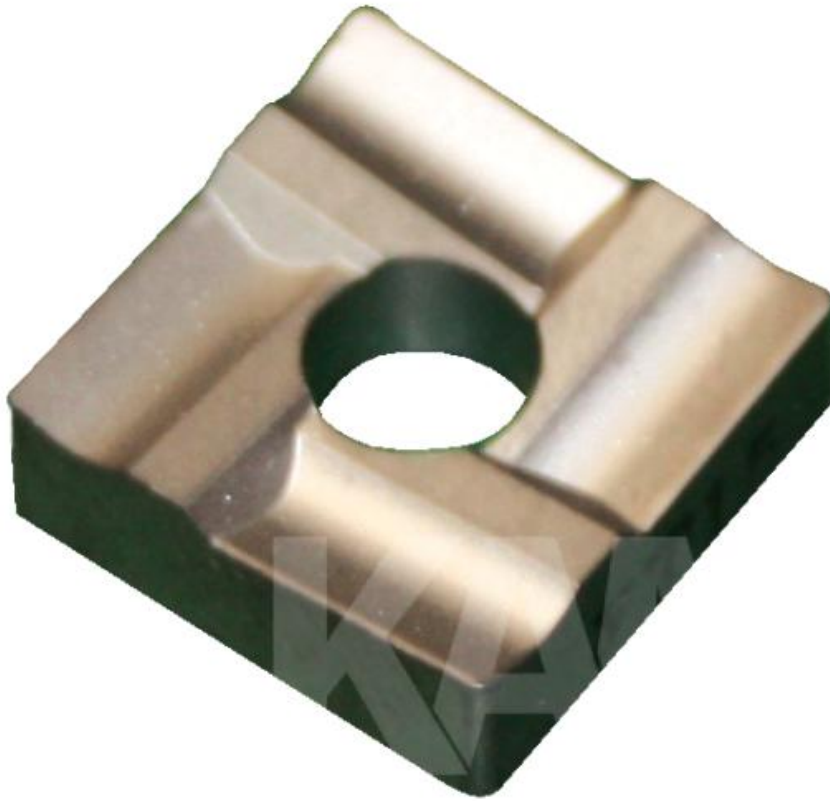

# 1 piece for Drehstahl 16mm PSBNR 1616H09

**INSERT 41005A**

# 1 piece for Drehstahl 16mm PSBNR 1616H09

## SPECIFICATIONS

**weight** 0,50 kg