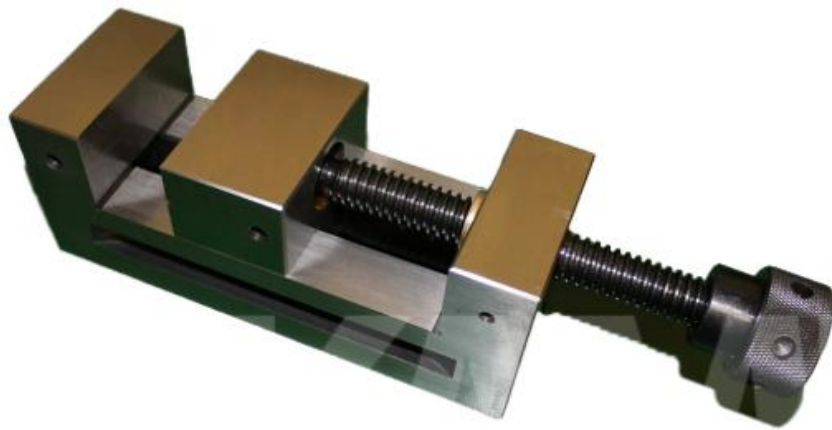

# QGG 88

**MACHINE VICE**

## SPECIFICATIONS

<b>jaw width</b>	88 mm
<b>jaw height</b>	40 mm
<b>opening width</b>	125 mm
<b>total length</b>	250 mm
<b>width over all</b>	88 mm
<b>weight</b>	9,50 kg
<b>dimensions</b>	320x90x90 mm