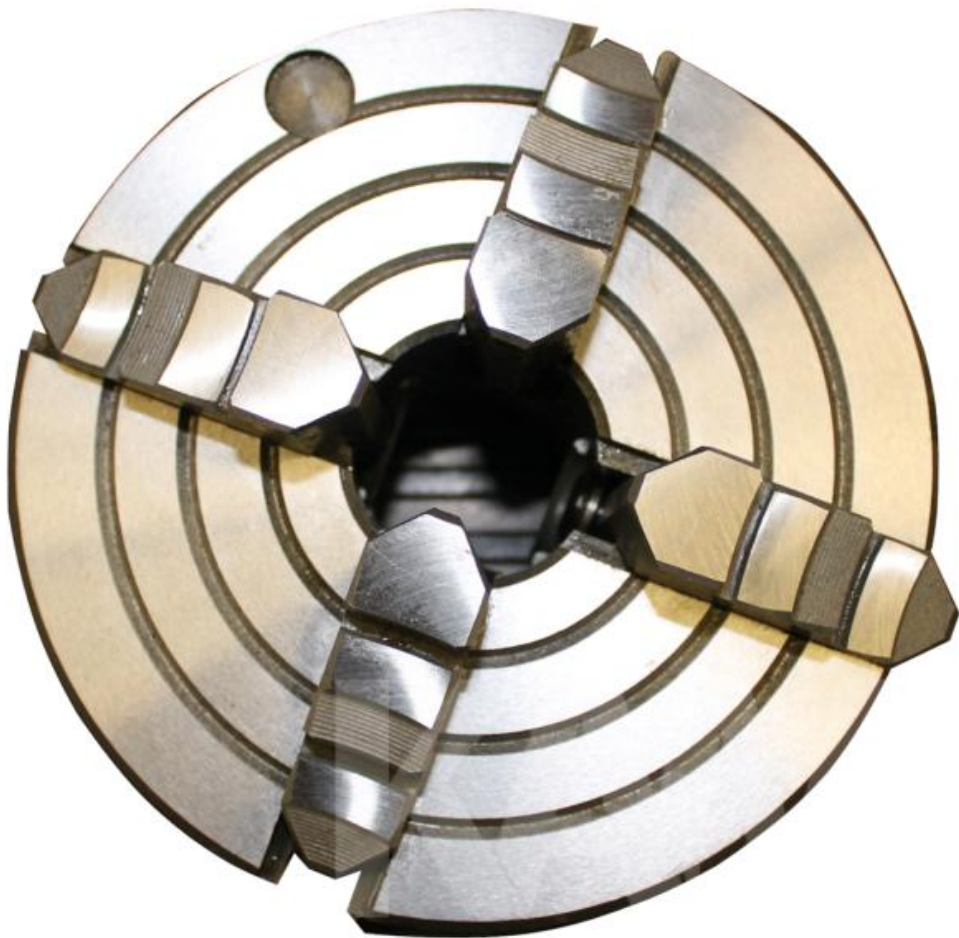

# Combination Chucks K 62325

## SPECIFICATIONS

<b>diameter</b>	325 mm
<b>D</b>	325 mm
<b>D1</b>	272 mm
<b>D2</b>	296 mm
<b>D3</b>	100 mm
<b>H1</b>	120 mm
<b>H</b>	165 mm
<b>h</b>	6 mm
<b>S1</b>	13 mm
<b>z-d</b>	3xM16
<b>Anbaumethode</b>	Chuckflatsch
<b>weight</b>	54,00 kg
<b>dimensions</b>	the Packaging 440 x 400 x 300 mm