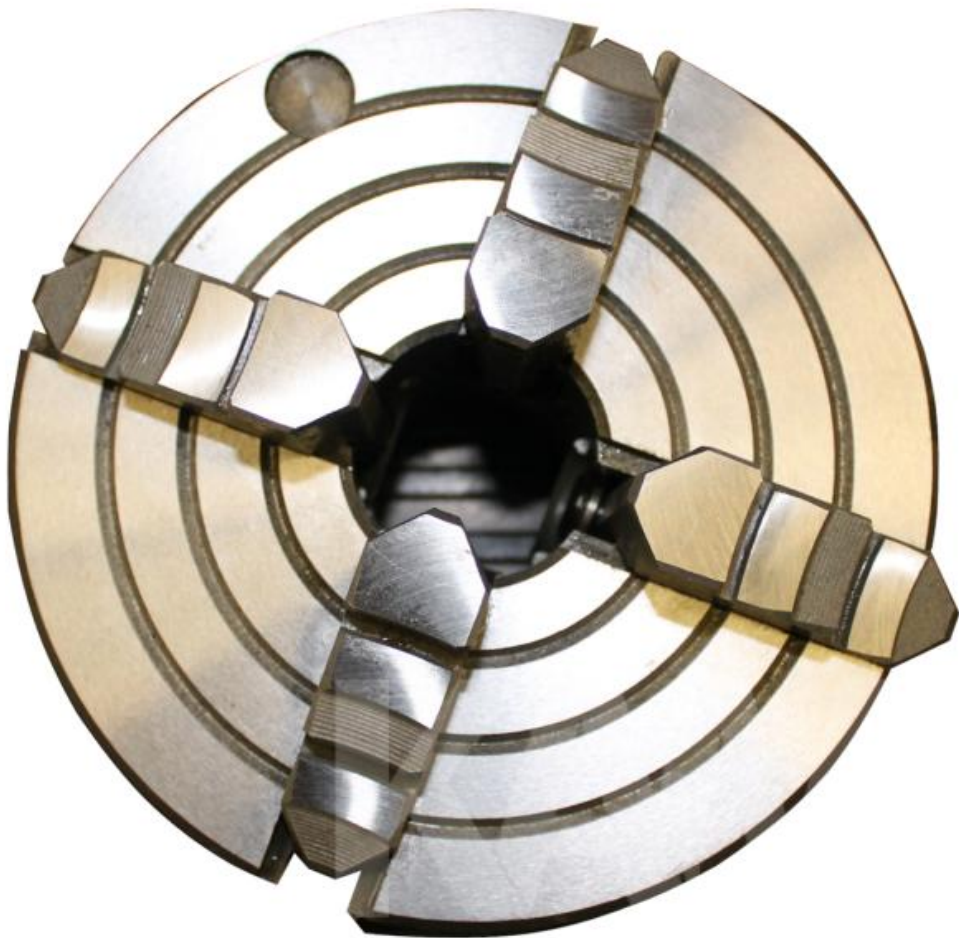

# Combination Chucks K 62160

## SPECIFICATIONS

<b>diameter</b>	160 mm
<b>D</b>	160 mm
<b>D1</b>	130 mm
<b>D2</b>	142 mm
<b>D3</b>	42 mm
<b>H1</b>	87 mm
<b>H</b>	115 mm
<b>h</b>	5 mm
<b>S1</b>	10 mm
<b>z-d</b>	3xM8
<b>Anbaumethode</b>	Chuckflatsch
<b>weight</b>	15,00 kg
<b>dimensions</b>	the Packaging 210 x 210 x 180 mm