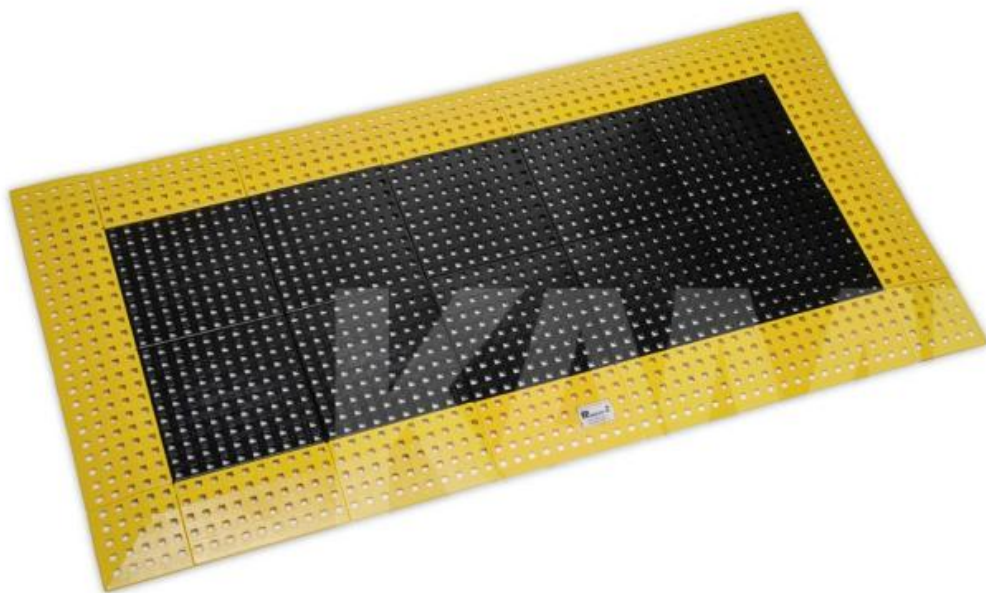

# 3500 x 750 mm

**ANTI-RUSTSCHMATTEN**

# 3500 x 750 mm

**SPECIFICATIONS**