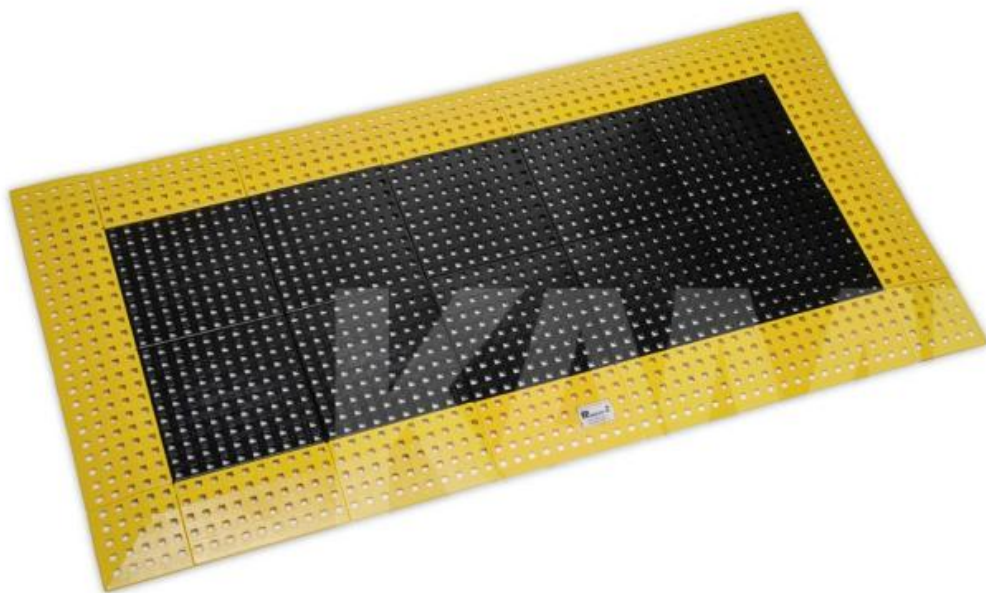

# 3000 x 750 mm

**ANTI-RUSTSCHMATTEN**

# 3000 x 750 mm

**SPECIFICATIONS**