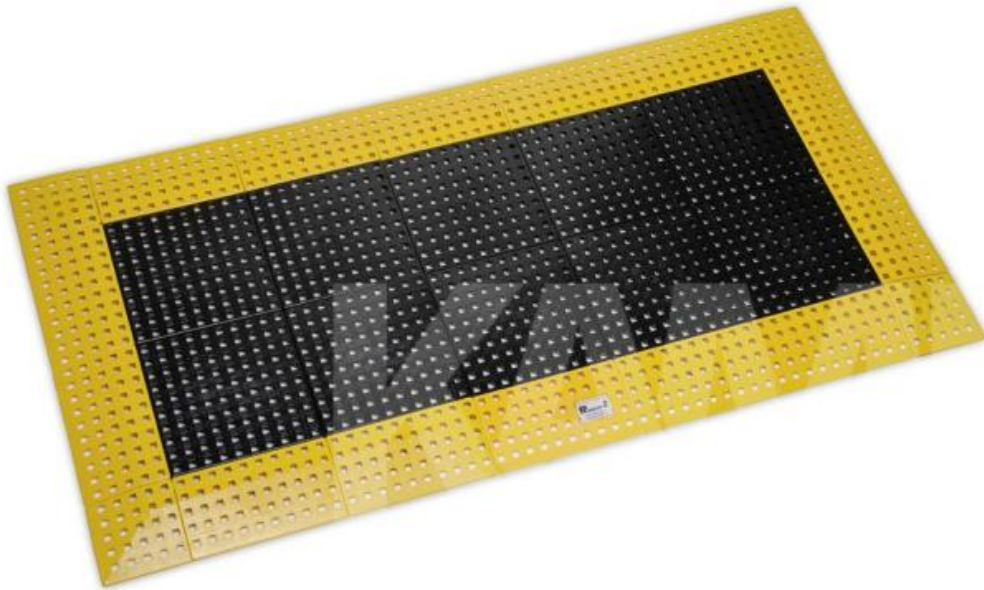

# 2500 x 750 mm

**ANTI-RUSTSCHMATTEN**

# 2500 x 750 mm

**SPECIFICATIONS**